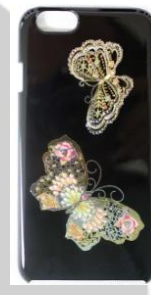

iPhone8/7カバー ラインナップ

iPhone8/7 Cover lineup(高盛り蒔絵/本漆)

<高盛り蒔絵/本漆 >

波裏富士

赤富士

小菊

山水

ふくろう

蝶

白檀

本漆

金魚

鯉の滝登り

桜

雲龍

風神雷神

舞妓

千鳥

うさぎ

特徴・仕様 The feature and specification

- ・観光庁の魅力ある日本のおみやげコンテスト2013において COOL JAPAN部門 銅賞&各国・地域賞アメリカ賞受賞
In the souvenir contest 2013 of attractive Japan of the Japan Tourism Agency, it is a third prize & United States prize of a COOL JAPAN section.
- ・ポリカーボネートの頑丈なボディに高盛り蒔絵や漆、螺鈿を施しています。(黒柿以外)
Piling lacquering is given to the strong body of polycarbonate.
- ・高盛り蒔絵は少し盛り上がった3D的な表現で和柄や風水柄を作家がデザインしています。
The designer has designed the Japanese pattern and the feng shui design by 3D expression.