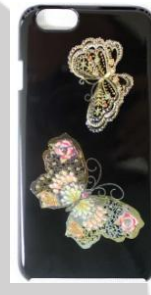

iPhone8/7カバー ラインナップ

iPhone8/7 Cover lineup(高盛り蒔絵/本漆)

<高盛り蒔絵/本漆 >

波裏富士

赤富士

小菊

山水

ふくろう

蝶

白檀

本漆

金魚

鯉の滝登り

桜

雲龍

風神雷神

舞妓

千鳥

うさぎ

特徴・仕様 The feature and specification

- ・観光庁の魅力ある日本のおみやげコンテスト2013において COOL JAPAN部門 銅賞&各国・地域賞アメリカ賞受賞
In the souvenir contest 2013 of attractive Japan of the Japan Tourism Agency, it is a third prize & United States prize of a COOL JAPAN section.
- ・ポリカーボネートの頑丈なボディに高盛り蒔絵や漆、螺鈿を施しています。(黒柿以外)
Piling lacquering is given to the strong body of polycarbonate.
- ・高盛り蒔絵は少し盛り上がった3D的な表現で和柄や風水柄を作家がデザインしています。
The designer has designed the Japanese pattern and the feng shui design by 3D expression.