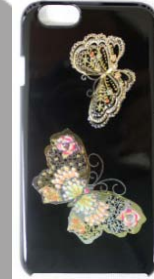

機能と感性の融合

iPhone8Plus / 7Plusカバー ラインナップ

iPhone8Plus / 7Plus Cover lineup(高盛り蒔絵/本漆)

<高盛り蒔絵/本漆>

波裏富士

赤富士

小菊

山水

ふくろう

蝶

白檀

本漆

金魚

鯉の滝登り

桜

風神雷神

舞妓

千鳥

うさぎ

特徴・仕様 The feature and specification

- ・観光庁の魅力ある日本のおみやげコンテスト2013において COOL JAPAN部門 銅賞&各国・地域賞アメリカ賞受賞
In the souvenir contest 2013 of attractive Japan of the Japan Tourism Agency, it is a third prize & United States prize of a COOL JAPAN section.
- ・ポリカーボネートの頑丈なボディに高盛り蒔絵や漆、螺鈿を施しています。(黒柿以外)
Piling lacquering is given to the strong body of polycarbonate.
- ・高盛り蒔絵は少し盛り上がった3D的な表現で和柄や風水柄を作家がデザインしています。
The designer has designed the Japanese pattern and the feng shui design by 3D expression.