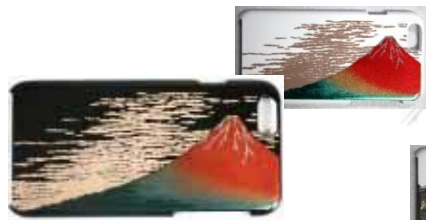

# iPhone6・6Sカバー ラインナップ

iPhone6・6S Cover lineup(高盛り蒔絵/本漆)

<高盛り蒔絵/本漆 3,996円(8%税込)>

赤富士

波裏富士

龍鳳呈祥

小菊

金魚

鯉の滝登り

小鳥と牡丹

桜

山水

雲龍

ふくろう

風神雷神

花尽くし