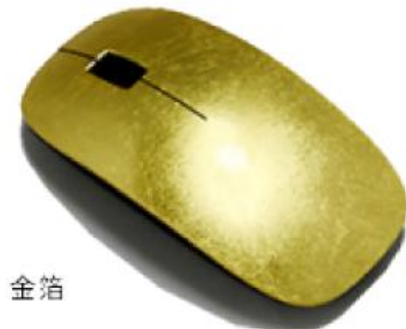

マウスラインナップ

<スタンダードモデル 6,000円(税抜き)>

白檀

朱金

金箔シルバー

黒タタキ

梨地もみじ

金箔