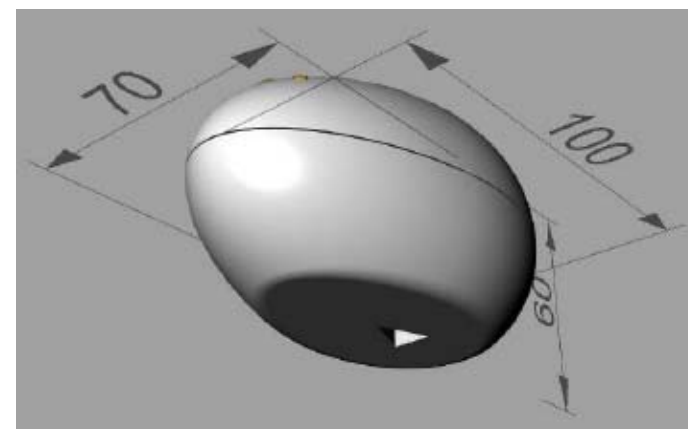

九谷焼マウス

初の陶磁器マウスに美しい加飾 3月発売予定

九谷陶磁器らしいマウスのデザイン
(カバーすべてが陶磁器)