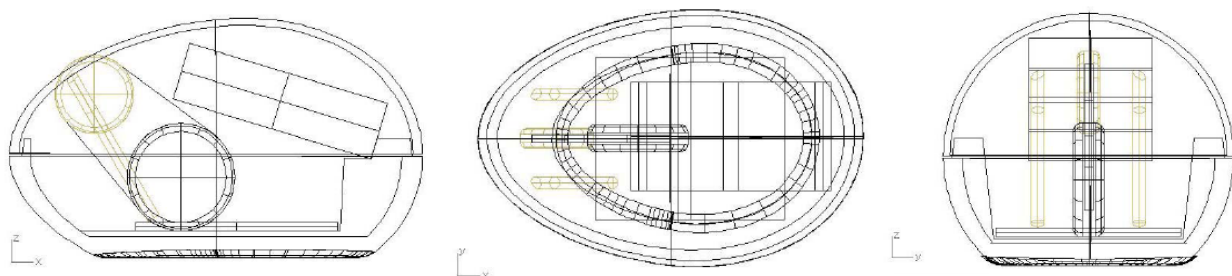

九谷焼マウス

初の陶磁器マウスに美しい加飾 3月発売予定

陶磁器ならではの「ひんやりした触感」が楽しめます。

開発中