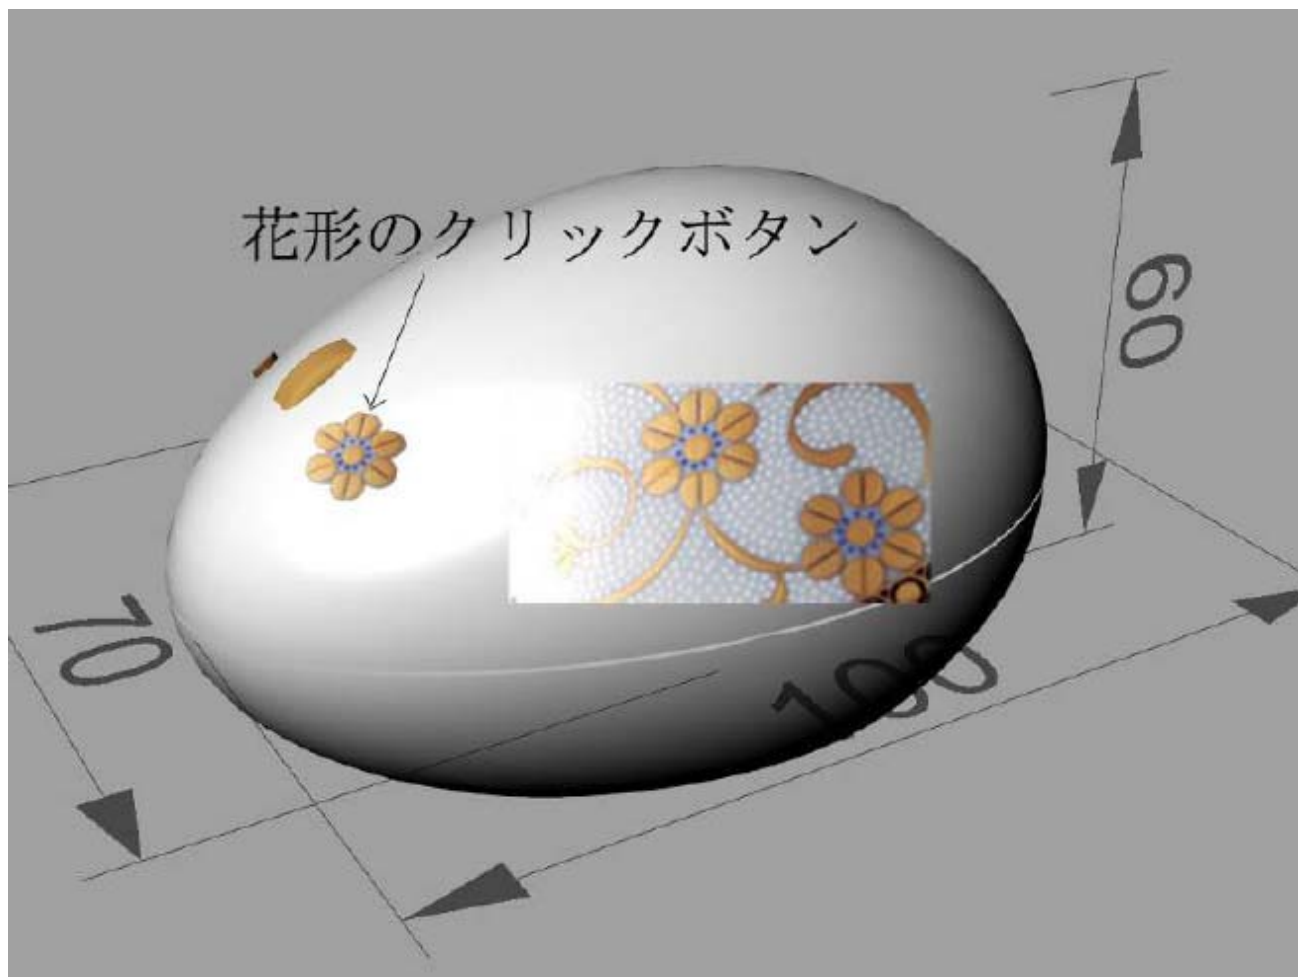

九谷焼マウス

初の陶磁器マウスに美しい加飾 3月発売予定

九谷陶磁器らしいマウスのデザイン
(カバーすべてが陶磁器)