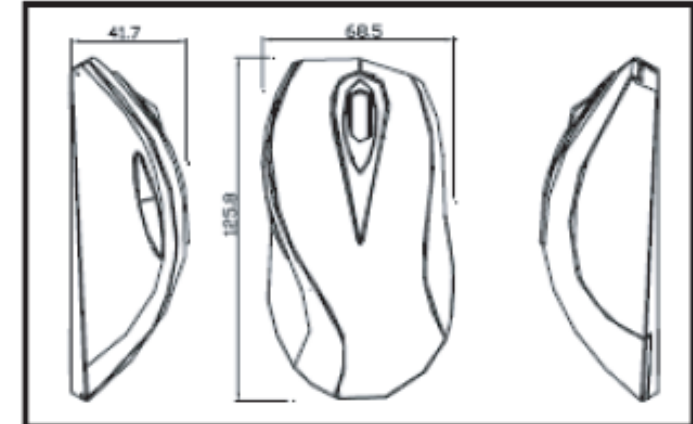

やわらか漆 & 九谷焼マウス 共通

— Specification(仕様)—

Weight (重さ) : Mouse 85g / Receiver 8g

Interface (接続インターフェイス) : USB 1.1 or more

Sensor report rate on mouse (センサー応答密度) : 3000 frames/sec

Operation angle (操作確度) : 360 degrees

Operation distance (操作可能距離) : 10 meters

Receiver power requirement (レシーバー電源) : 5V for USB port

Frequency (周波数) : 2.4GHz

Resolutions (解像度) : 800CPI

Battery type : two AAA alkaline batteries (アルカリ電池2本)

OS (対応OS) : Windows 2000, Windows XP, Windows ME,

Windows Vista™, Windows 7

Macintosh OS 8.6 or higher

販売元:(株)朝日電機製作所 〒924-0004 石川県白山市旭丘1-10

TEL:076-274-2525 FAX:076-274-7667

URL:<http://asahi-ew.co.jp/> e-mail:t-sunasaki@asahi-ew.co.jp