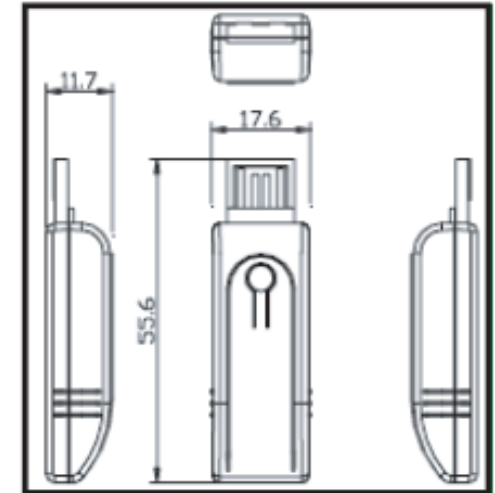

やわらか漆 & 九谷焼マウス 共通

— Specification(仕様)—

Weight (重さ) : Mouse 85g / Receiver 8g

Interface (接続インターフェイス) : USB 1.1 or more

Sensor report rate on mouse (センサー応答密度) : 3000 frames/sec

Operation angle (操作確度) : 360 degrees

Operation distance (操作可能距離) : 10 meters

Receiver power requirement (レシーバー電源) : 5V for USB port

Frequency (周波数) : 2.4GHz

Resolutions (解像度) : 800CPI

Battery type : two AAA alkaline batteries (アルカリ電池2本)

OS (対応OS) : Windows 2000, Windows XP, Windows ME,

Windows Vista™, Windows 7

Macintosh OS 8.6 or higher

販売元:(株)朝日電機製作所 〒924-0004 石川県白山市旭丘1-10

TEL:076-274-2525 FAX:076-274-7667

URL:<http://asahi-ew.co.jp/> e-mail:t-sunasaki@asahi-ew.co.jp