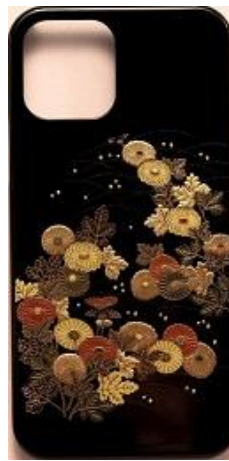

iPhone14シリーズ カバー ラインナップ

iPhone14 series Cover lineup(高盛り蒔絵/本漆)

iPhone14・14Pro 5,000円(税抜)

iPhone14 Plus・14 Pro Max 5,400円(税抜)

波裏富士

山水

雲龍

小菊

桜

iPhone14・14Pro 5,000円(税抜)

iPhone14 Plus・14 Pro Max 5,400円(税抜)

本漆 白檀

特徴・仕様 The feature and specification

・観光庁の魅力ある日本のおみやげコンテスト2013において COOL JAPAN部門 銅賞 & 各国・地域賞アメリカ賞受賞

In the souvenir contest 2013 of attractive Japan of the Japan Tourism Agency, it is a third prize & United States prize of a COOL JAPAN section.