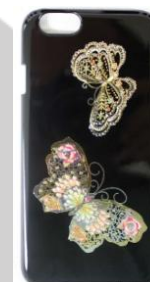

# iPhoneSE (第2世代) /8/7カバー ラインナップ

iPhone SE (2nd generation) /8/7 Cover lineup(高盛り蒔絵)

<高盛り蒔絵 >

波裏富士

小菊

山水

ふくろう

蝶

金魚

鯉の滝登り

雲龍

風神雷神

舞妓

サイズ: 138x68x8mm, 14g

## 特徴・仕様 The feature and specification

- 観光庁の魅力ある日本のおみやげコンテスト2013において COOL JAPAN部門 銅賞&各国・地域賞アメリカ賞受賞

In the souvenir contest 2013 of attractive Japan of the Japan Tourism Agency, it is a third prize & United States prize of a COOL JAPAN section.